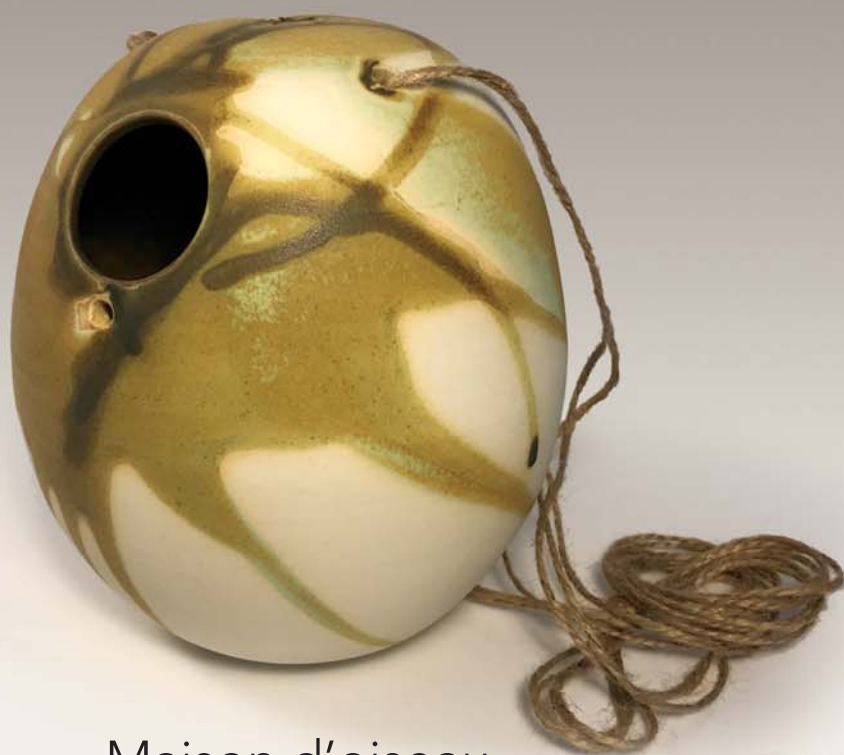

Bol shawan
Katrina Colbourne
45 \$

Plateau de service
Katrina Colbourne

75 \$

Ensemble cappucino
Katrina Colbourne
50 \$

Maison d'oiseau
Katrina Colbourne
55 \$

Assiette apéro
Mireille Gaudet
40 \$

Bol repas
Mireille Gaudet
60 \$

Pot à cactus
Mireille Gaudet
50 \$

Petit pichet
David Camirand
55 \$

Plateau de présentation

David Camirand

75 \$

Réserve de la biosphère
de Charlevoix

Métiers d'art
CHARLEVOIX

Égouttoir à petit fruit