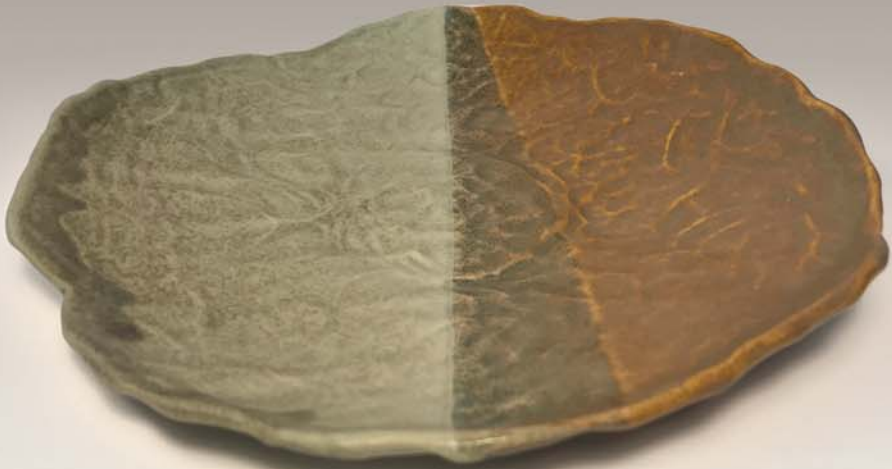

Sous la direction artistique de la Corporation, les artisans membres sont invités à produire des oeuvres uniques inspirées d'un thème donné, appelé **collection**.

Façonnée par une météorite il y a des centaines de millions d'années et point de rencontre de différentes provinces géologiques, Charlevoix a une géomorphologie unique au monde. Son territoire d'exception attire les spécialistes et les amateurs des sciences de la terre ainsi que les artisans qui travaillent la matière ancienne, pour lui donner beauté et utilité, tel que le présente la **Collection TERRE**.

Bol shawan
Katrina Colbourne
45 \$

Plateau de service
Katrina Colbourne

75 \$

Ensemble cappucino
Katrina Colbourne
50 \$

Maison d'oiseau
Katrina Colbourne
55 \$

Assiette apéro
Mireille Gaudet
40 \$

Bol repas
Mireille Gaudet
60 \$